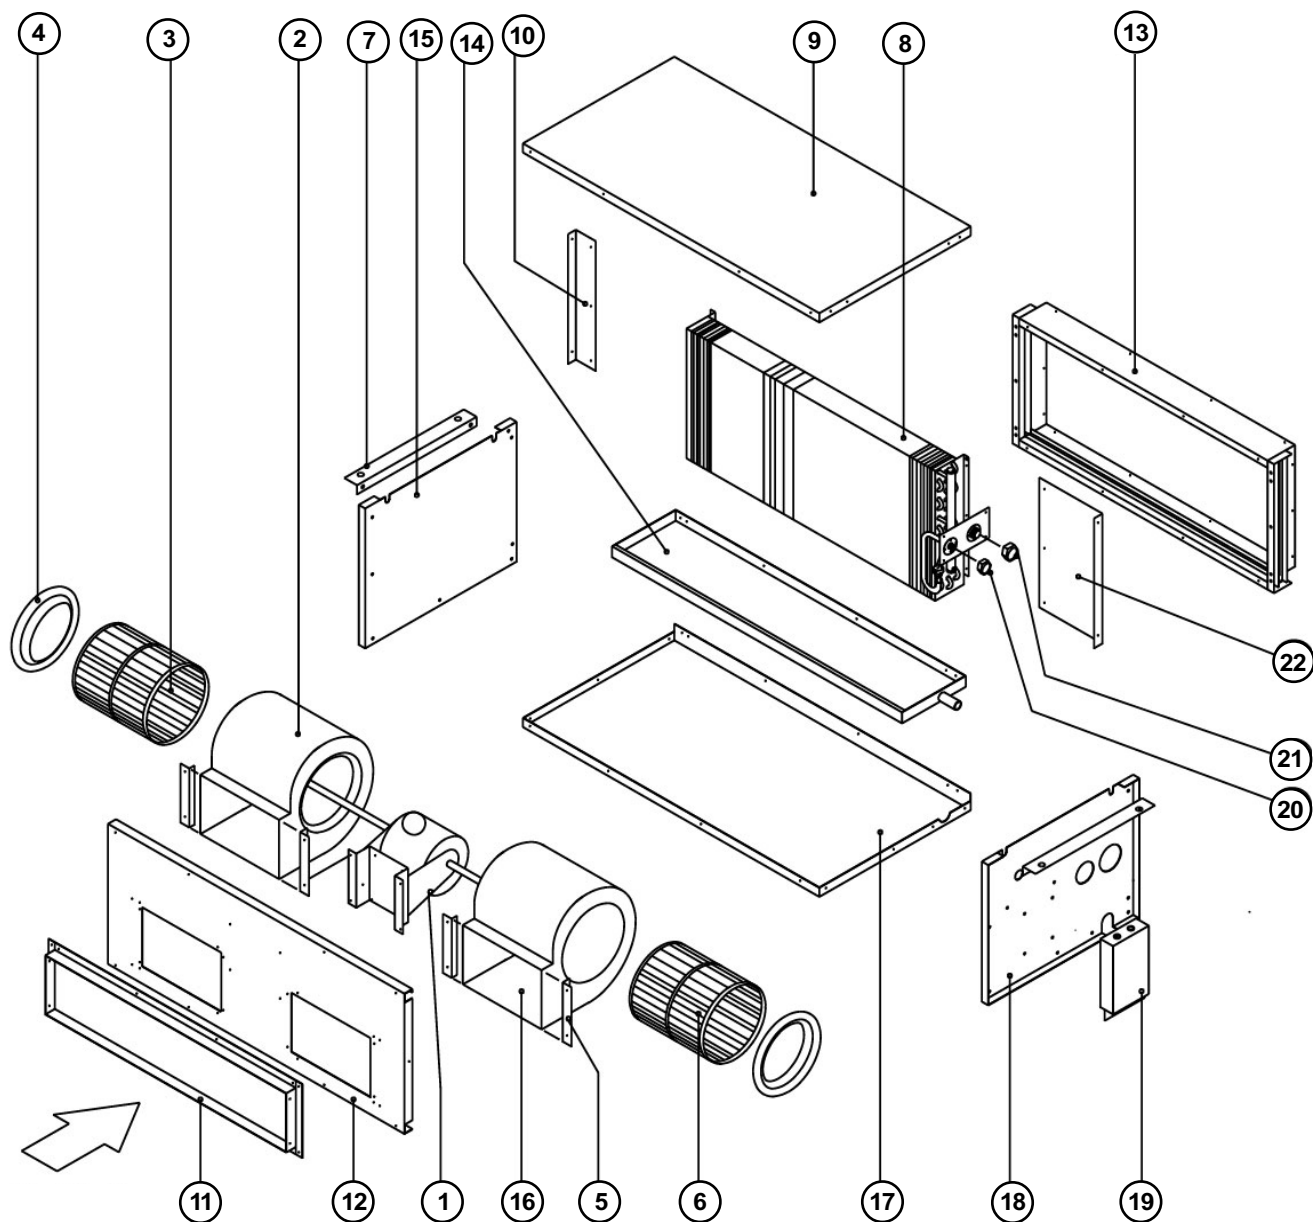

ЗАПАСНЫЕ ЧАСТИ К БЫТОВЫМ КОНДИЦИОНЕРАМ фирмы **McQuay**

Внутренние блоки MHSB 030AR - 040AR - 050AR - 060AR

(высоконапорные канальные модели)

№ на диагр.	КОД	НАИМЕНОВАНИЕ	
1	A03039008005	Fan Motor HSB30(H)-501 320W	Электродвигатель вентилятора HSB30(H)-501, 320Вт
1	A03039008007	Fan Motor HSB40(H)-501 400W	Электродвигатель вентилятора HSB40(H)-501, 400Вт
1	A03039008009	Fan Motor HSB50(H)-501 480W	Электродвигатель вентилятора HSB50(H)-501, 480Вт
1	A03039008011	Fan Motor HSB60(H)-501 600W	Электродвигатель вентилятора HSB60(H)-501, 600Вт
2, 3	A50034016257	Blower Hsg c/w Wheel, L (30/40A)	Вентилятор с кожухом и рабочим колесом, левый (30/40A)
2, 3	A50034016258	Blower Hsg c/w Wheel, L (50/60A)	Вентилятор с кожухом и рабочим колесом, левый (50/60A)
5, 6	A50034016083	Blower Hsg c/w Wheel, R (30/40A)	Вентилятор с кожухом и рабочим колесом, правый (30/40A)
5, 6	A50034016084	Blower Hsg c/w Wheel, R (50/60A)	Вентилятор с кожухом и рабочим колесом, правый (50/60A)
7		Support Mounting Bracket	Подвесной монтажный кронштейн
8		Coil Assy	Теплообменник испарителя
9		Top Panel	Верхняя панель
11		Duct Connection	Фланец для подсоединения воздуховода
12		Front Fan Panel	Лицевая воздухораспределительная панель
13		Unit Box	Тыльная корпусная коробка
14		Drain Pan	Дренажный поддон
15		Side Left Panel	Боковая левосторонняя панель
17		Base Pan	Основание блока
18		Side Right Panel	Боковая правосторонняя панель
19		Terminal Box	Контактная коробка
20, 21		Flare Pipe Connection	Соединительные патрубки
22		Back Right Panel	Тыльная правосторонняя панель
	A03084016248	Saran Net Filter 400.0 x 308.0mm (HSB30A)	Воздушный фильтр 400.0 x 308.0мм (HSB30A)
	A03084016249	Saran Net Filter 460.0 x 308.0mm (HSB40A)	Воздушный фильтр 460.0 x 308.0мм (HSB40A)
	A03084016250	Saran Net Filter 586.0 x 308.0mm (HSB50A)	Воздушный фильтр 586.0 x 308.0мм (HSB50A)
	A03084016251	Saran Net Filter 686.0 x 308.0mm (HSB60A)	Воздушный фильтр 686.0 x 308.0мм (HSB60A)
	A04024016219	Fan capacitor 4.0mfd/440VAC	Конденсатор вентилятора 4.0мФ/440В (AC)
	A04024016220	Fan capacitor 15.0mfd/440VAC	Конденсатор вентилятора 15.0мФ/440В (AC)
	A05014024063	Check Valve YCV8-5	Сервисный вентиль YCV8-5

Внутренние блоки
MHSB 030A - 040A - 050A - 060A
MHSB 030AR - 040AR - 050AR - 060AR
(высоконапорные каналные модели)

ВИД СПЕРЕДИ