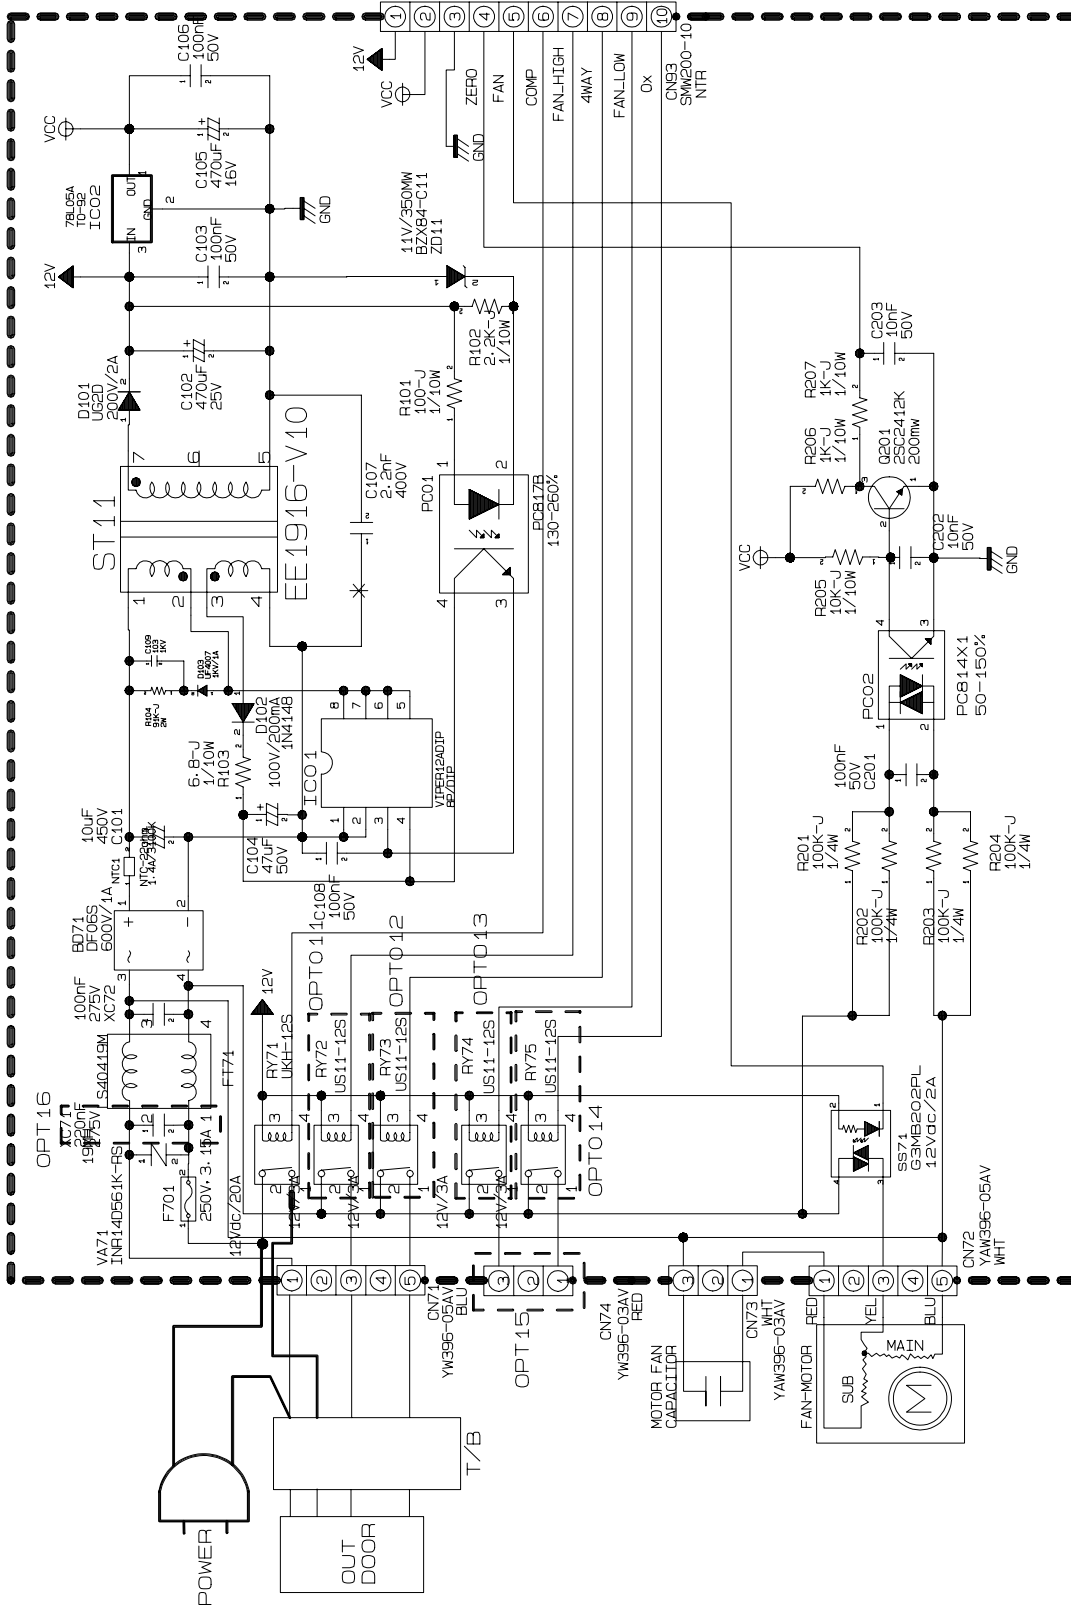

7. Wiring Diagrams

7-1 Indoor Unit

7-1-1 12K BTU

7-1-2 9K BTU / 7K BTU

7-2 Outdoor Unit

8. Schematic Diagrams

8-1 Indoor Unit

8-1-1 12K BTU (AC-PART)

8-1-2 12K BTU (DC-PART)

8-1-3 9K BTU / 7K BTU (MAIN PART)

MEMO

MEMO