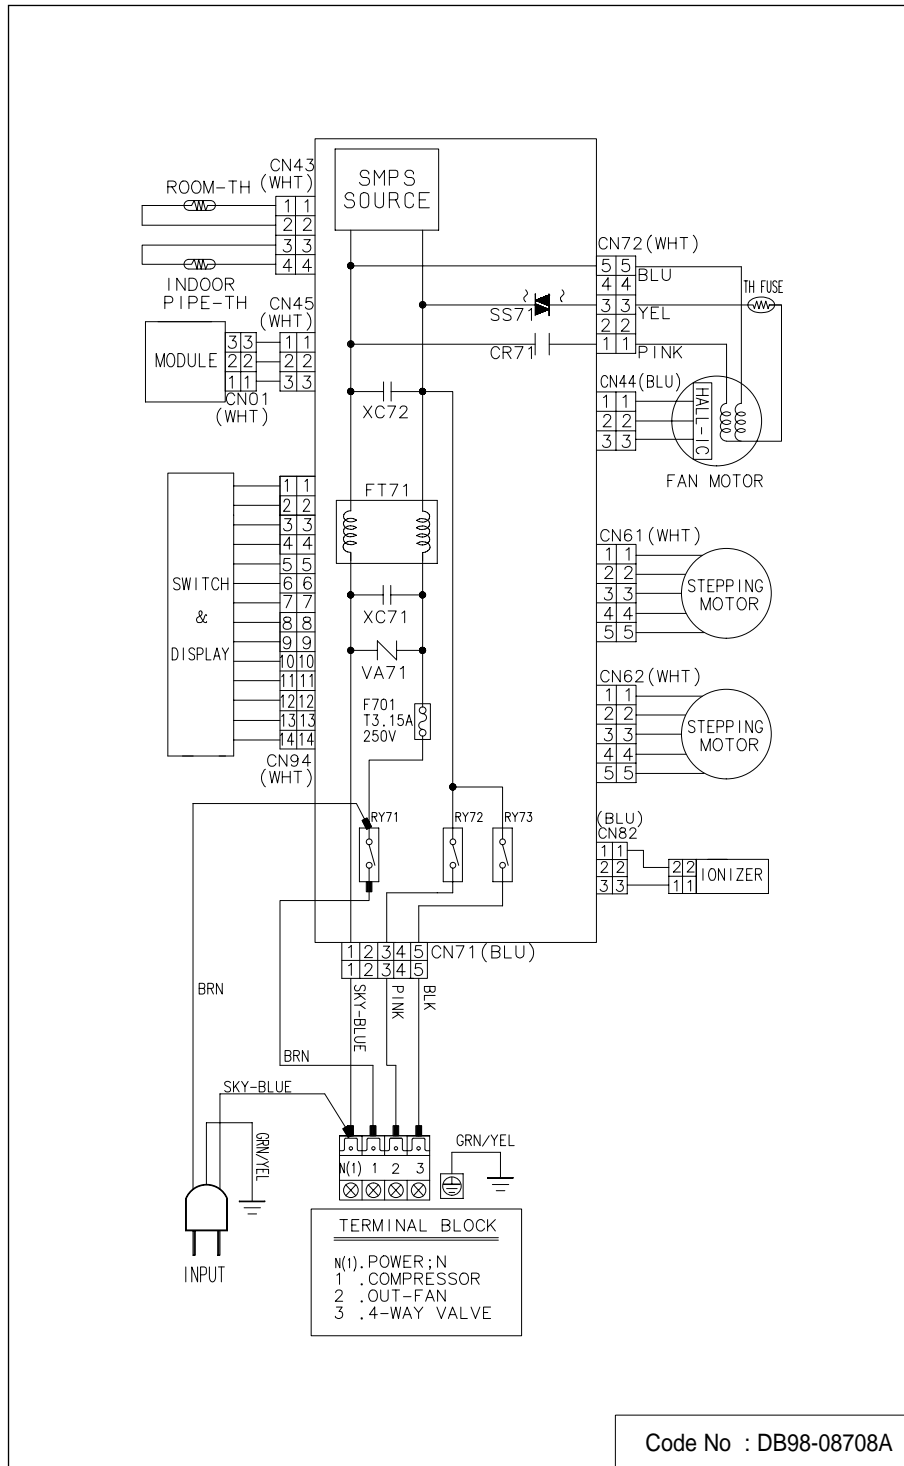

7. Wiring Diagrams

7-1 Indoor Unit

7-1-1 12K BTU

7-1-2 9K BTU / 7K BTU

7-2 Outdoor Unit

8. Schematic Diagrams

8-1 Indoor Unit

8-1-1 12K BTU (AC-PART)

8-1-2 12K BTU (DC-PART)

8-1-3 9K BTU / 7K BTU (MAIN PART)

MEMO

MEMO