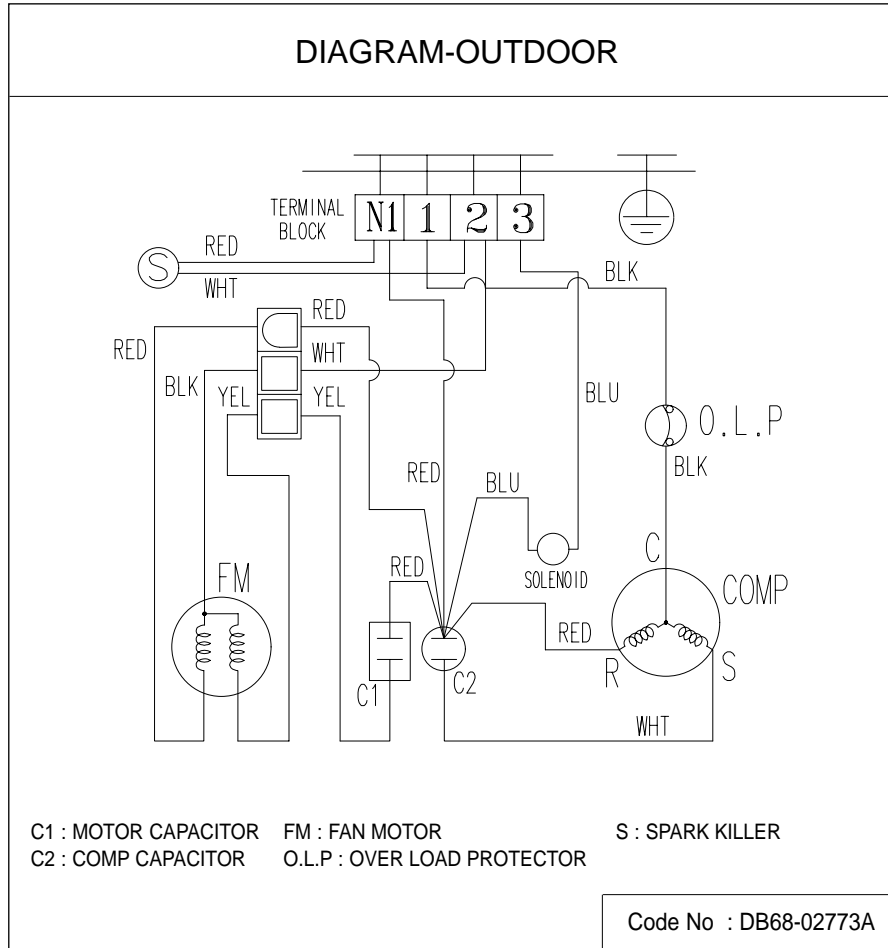

7. Wiring Diagrams

7-1 Indoor Unit

7-1-1 12K BTU

7-1-2 9K BTU / 7K BTU

7-2 Outdoor Unit

8. Schematic Diagrams

8-1 Indoor Unit

8-1-1 12K BTU (AC-PART)

8-1-2 12K BTU (DC-PART)

8-1-3 9K BTU / 7K BTU (MAIN PART)

MEMO

MEMO