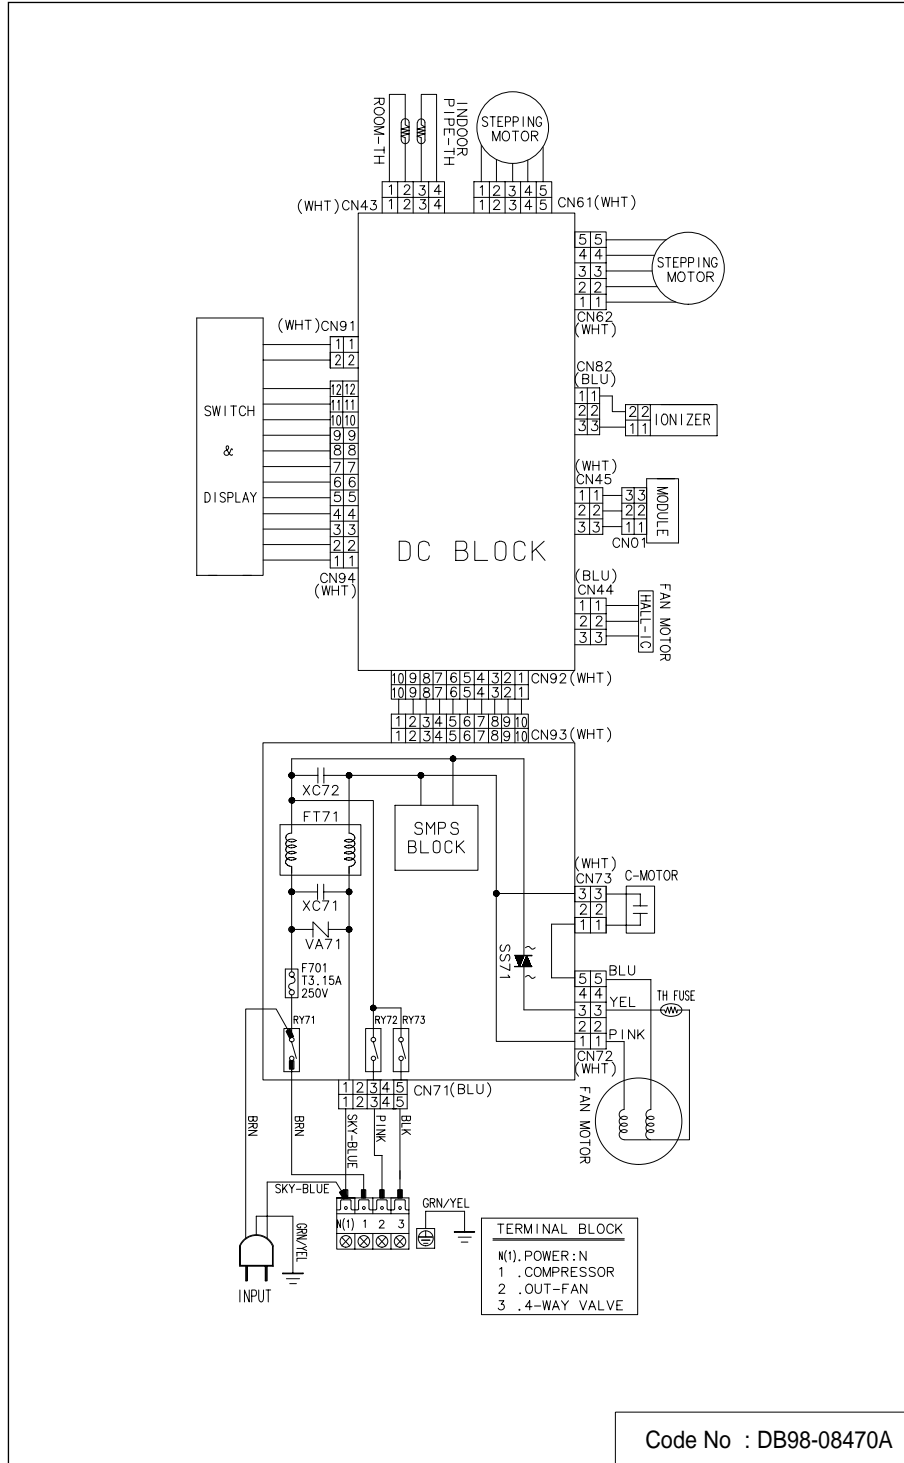

7. Wiring Diagrams

7-1 Indoor Unit

7-1-1 12K BTU

7-1-2 9K BTU / 7K BTU

7-2 Outdoor Unit

8. Schematic Diagrams

8-1 Indoor Unit

8-1-1 12K BTU (AC-PART)

8-1-2 12K BTU (DC-PART)

8-1-3 9K BTU / 7K BTU (MAIN PART)

MEMO

MEMO