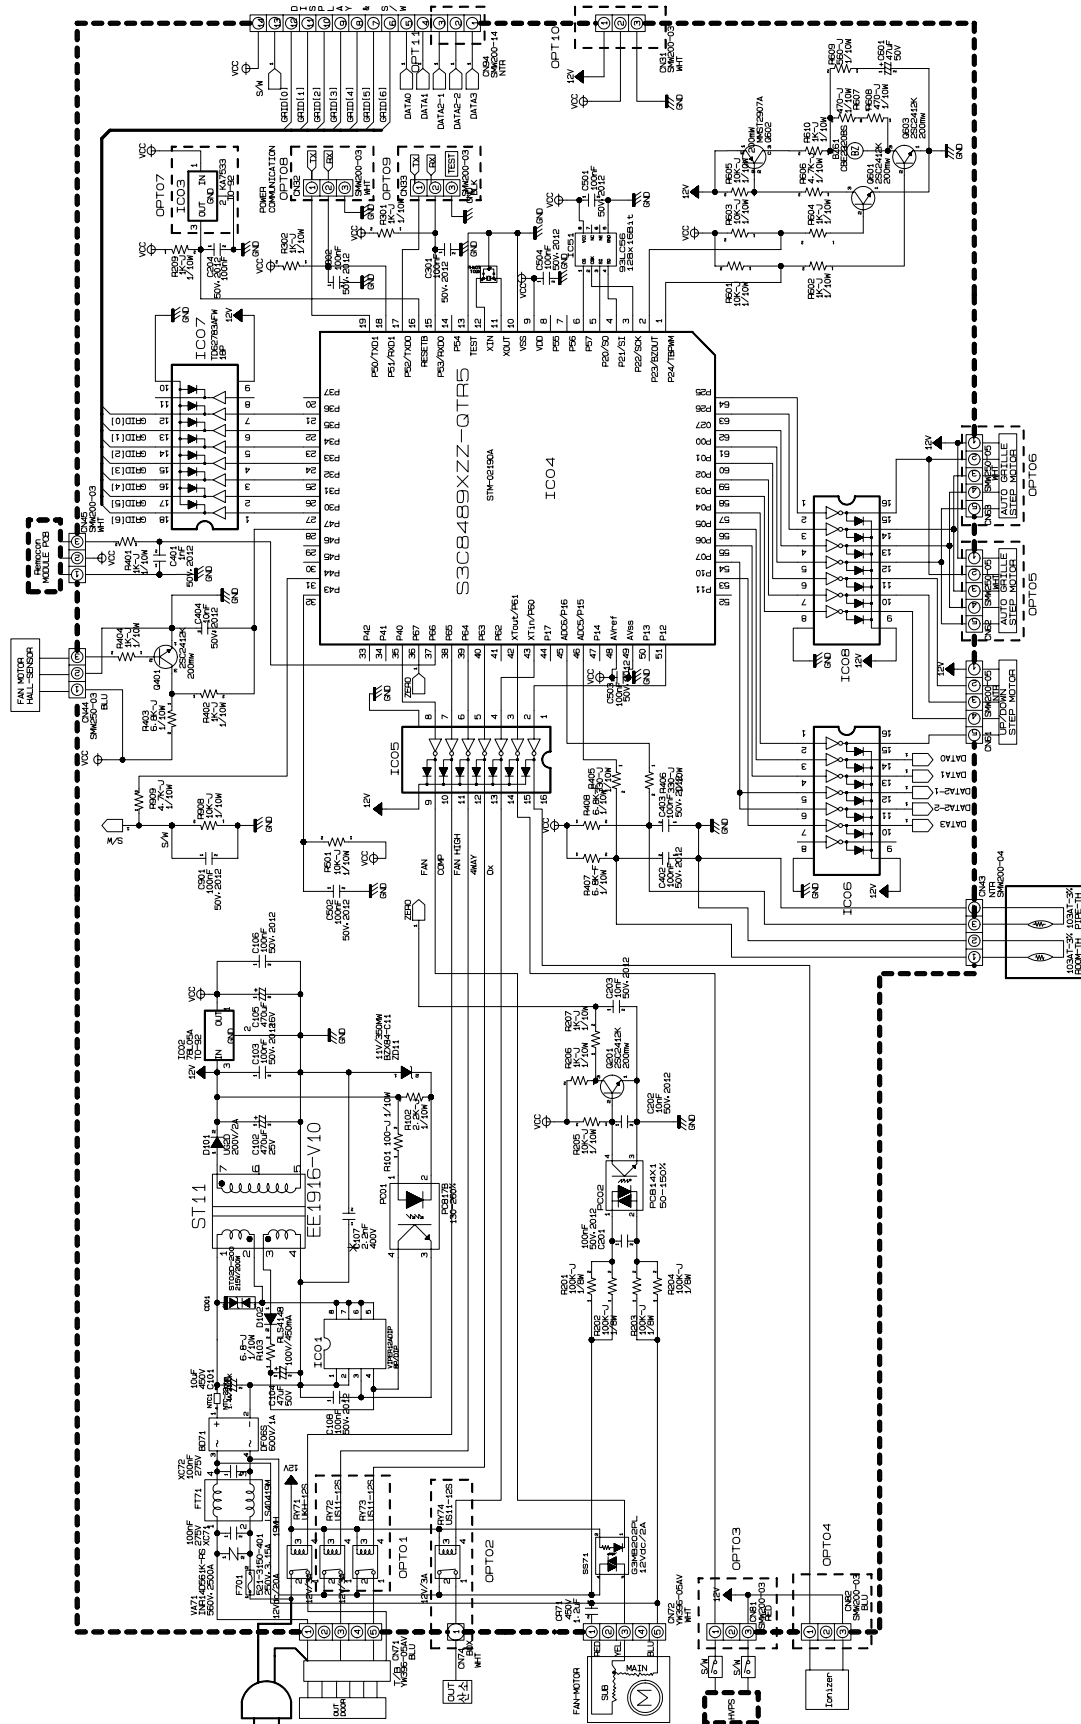

7. Wiring Diagrams

7-1 Indoor Unit

7-1-1 12K BTU

7-1-2 9K BTU / 7K BTU

7-2 Outdoor Unit

8. Schematic Diagrams

8-1 Indoor Unit

8-1-1 12K BTU (AC-PART)

8-1-2 12K BTU (DC-PART)

8-1-3 9K BTU / 7K BTU (MAIN PART)

MEMO

MEMO