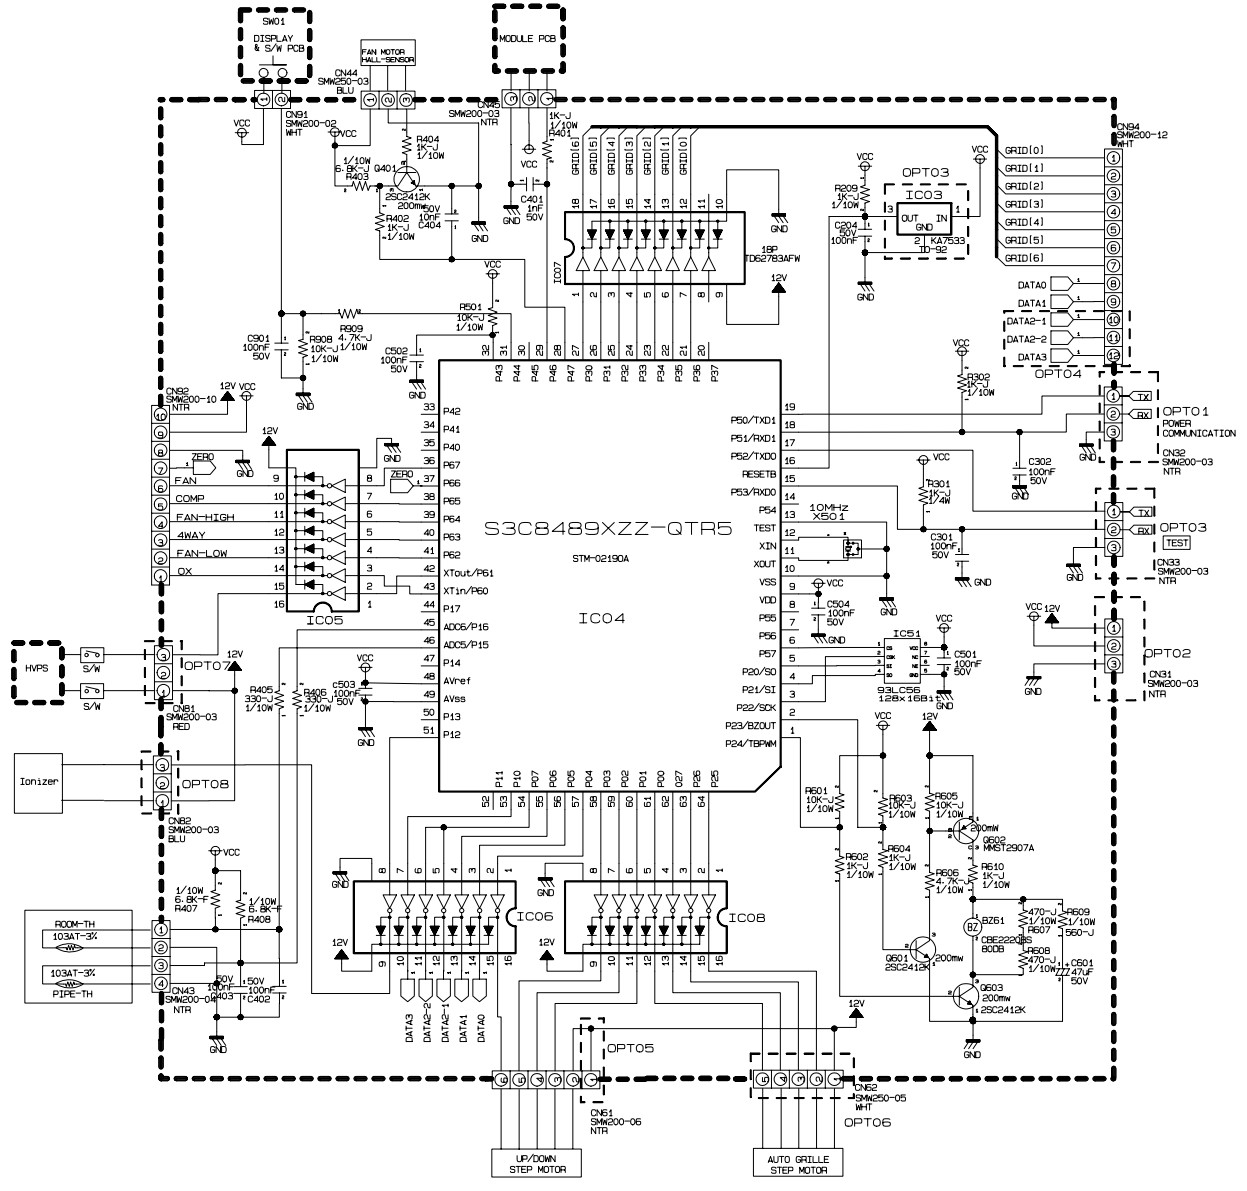

7. Wiring Diagrams

7-1 Indoor Unit

7-1-1 12K BTU

7-1-2 9K BTU / 7K BTU

7-2 Outdoor Unit

8. Schematic Diagrams

8-1 Indoor Unit

8-1-1 12K BTU (AC-PART)

8-1-2 12K BTU (DC-PART)

8-1-3 9K BTU / 7K BTU (MAIN PART)

MEMO

MEMO