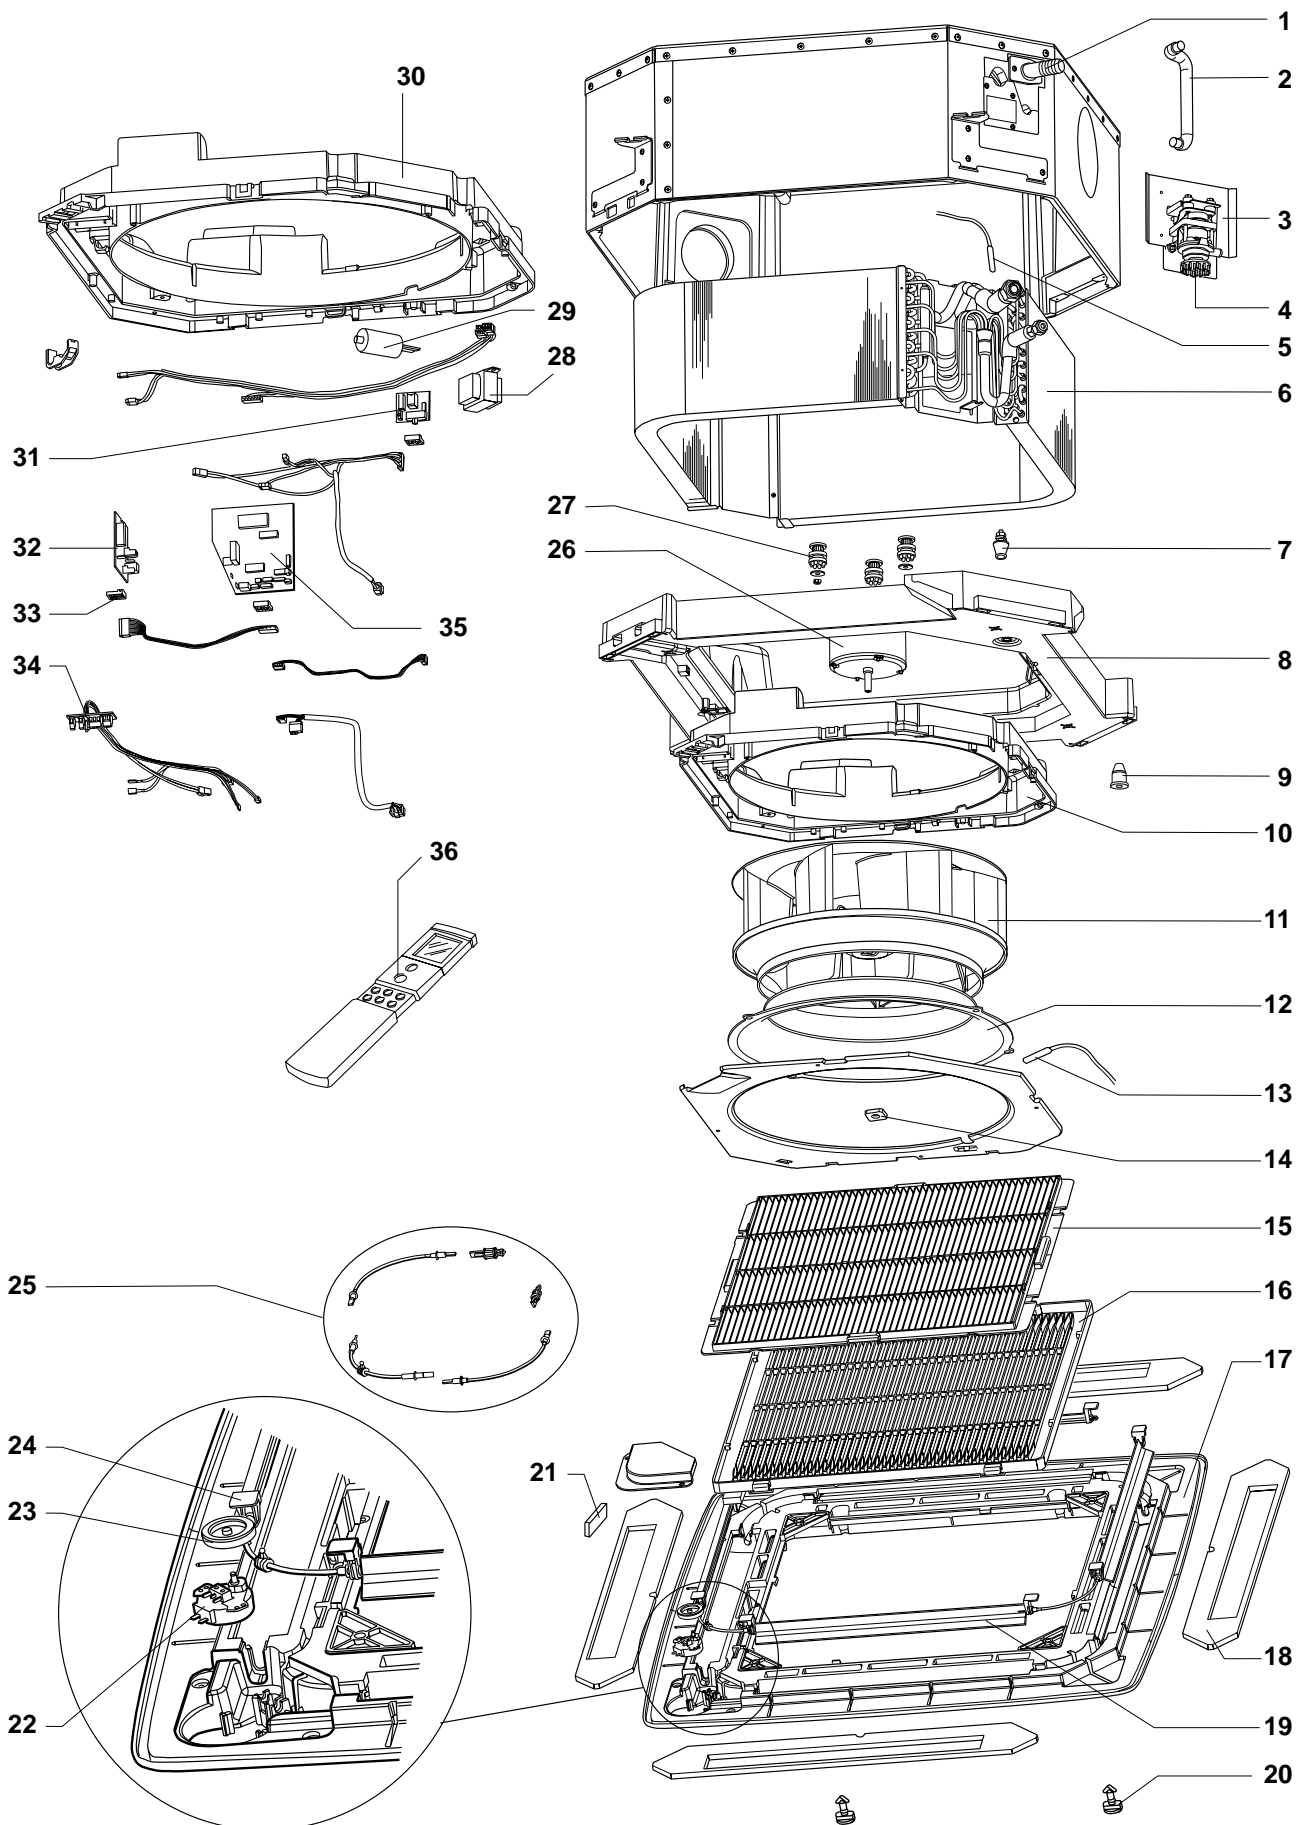

40GKX 028M - 036M
40GKX 048M - 060M

Climatizzatori split unità interna "Global Cassette" Split system "Global Cassette" indoor unit

40GKX 028M - 036M
40GKX 048M - 060M

Climatizzatori split unità interna "Global Cassette"
Split system "Global Cassette" indoor unit

Pos.	Descrizione / Description	Codice Part No.	Codice/Code No. Z007655G... ...G33 | ...G34 | ...G35 | ...G36				Note
			Modelli / Models 40GKX 028M | 036M | 048M | 060M 703-40				
1	Raccordo scarico condensa <i>Condensate drain elbow</i>	B031646X01	1	1	1	1	
2	Tubo scarico condensa <i>Condensate drain pipe</i>	B031733X01	1	1	1	1	
3	Assieme pompa <i>Pump assembly</i>	D020288Y01	1	1	1	1	
4	Filtro pompa <i>Pump filter</i>	A053867X01	1	1	1	1	
5	Assieme sensore batteria <i>Coil sensor assembly</i>	B031464X04	1	1	1	1	
6	Assieme batteria <i>Coil assembly</i>	E000355Y01 E000355Y02 E000355Y03	1	1	1	1	
7	Interruttore livello di sicurezza <i>Floating switch</i>	0352503X08	1	1	1	1	
8	Assieme bacinella condensa <i>Condensate drain pan assembly</i>	E000332Y01	1	1	1	1	
9	Tappo gomma <i>Rubber cap</i>	A047662X04	1	1	1	1	
10	Assieme quadro elettrico <i>Control box assembly</i>	E000339Y05	1	1	1	1	
11	Assieme ventola <i>Fan blower</i>	D020289Y01	1	1	1	1	
12	Boccaglio girante <i>Fan nozzle</i>	E000341X01	1	1	1	1	
13	Assieme sensore aria <i>Air sensor assembly</i>	B031465X02	1	1	1	1	
14	Rondella quadra <i>Square washer</i>	B032285X01	1	1	1	1	
15	Filtro aria <i>Air filter</i>	C023554Y01	1	1	1	1	
16	Griglia aspirazione <i>Air intake grille</i>	E000323X01	1	1	1	1	
17	Cornice <i>Frame</i>	E000326X01	1	1	1	1	
	Lente ricevitore <i>Receiver lens</i>	B031699X01	1	1	1	1	
18	Guarnizione cornice <i>Bezel insulating</i>	B032118X01	4	4	4	4	
19	Alette deflettore - louver <i>Air diffusers - louver</i>	B032114X01	4	4	4	4	
20	Fermo griglia aspirazione <i>Air intake grille lock</i>	B031697X01	2	2	2	2	
21	Scheda Ricezione - Led <i>Receiving -Led bord</i>	B031689X01	1	1	1	1	
22	Motore louver <i>Louver motor</i>	B031691X01	1	1	1	1