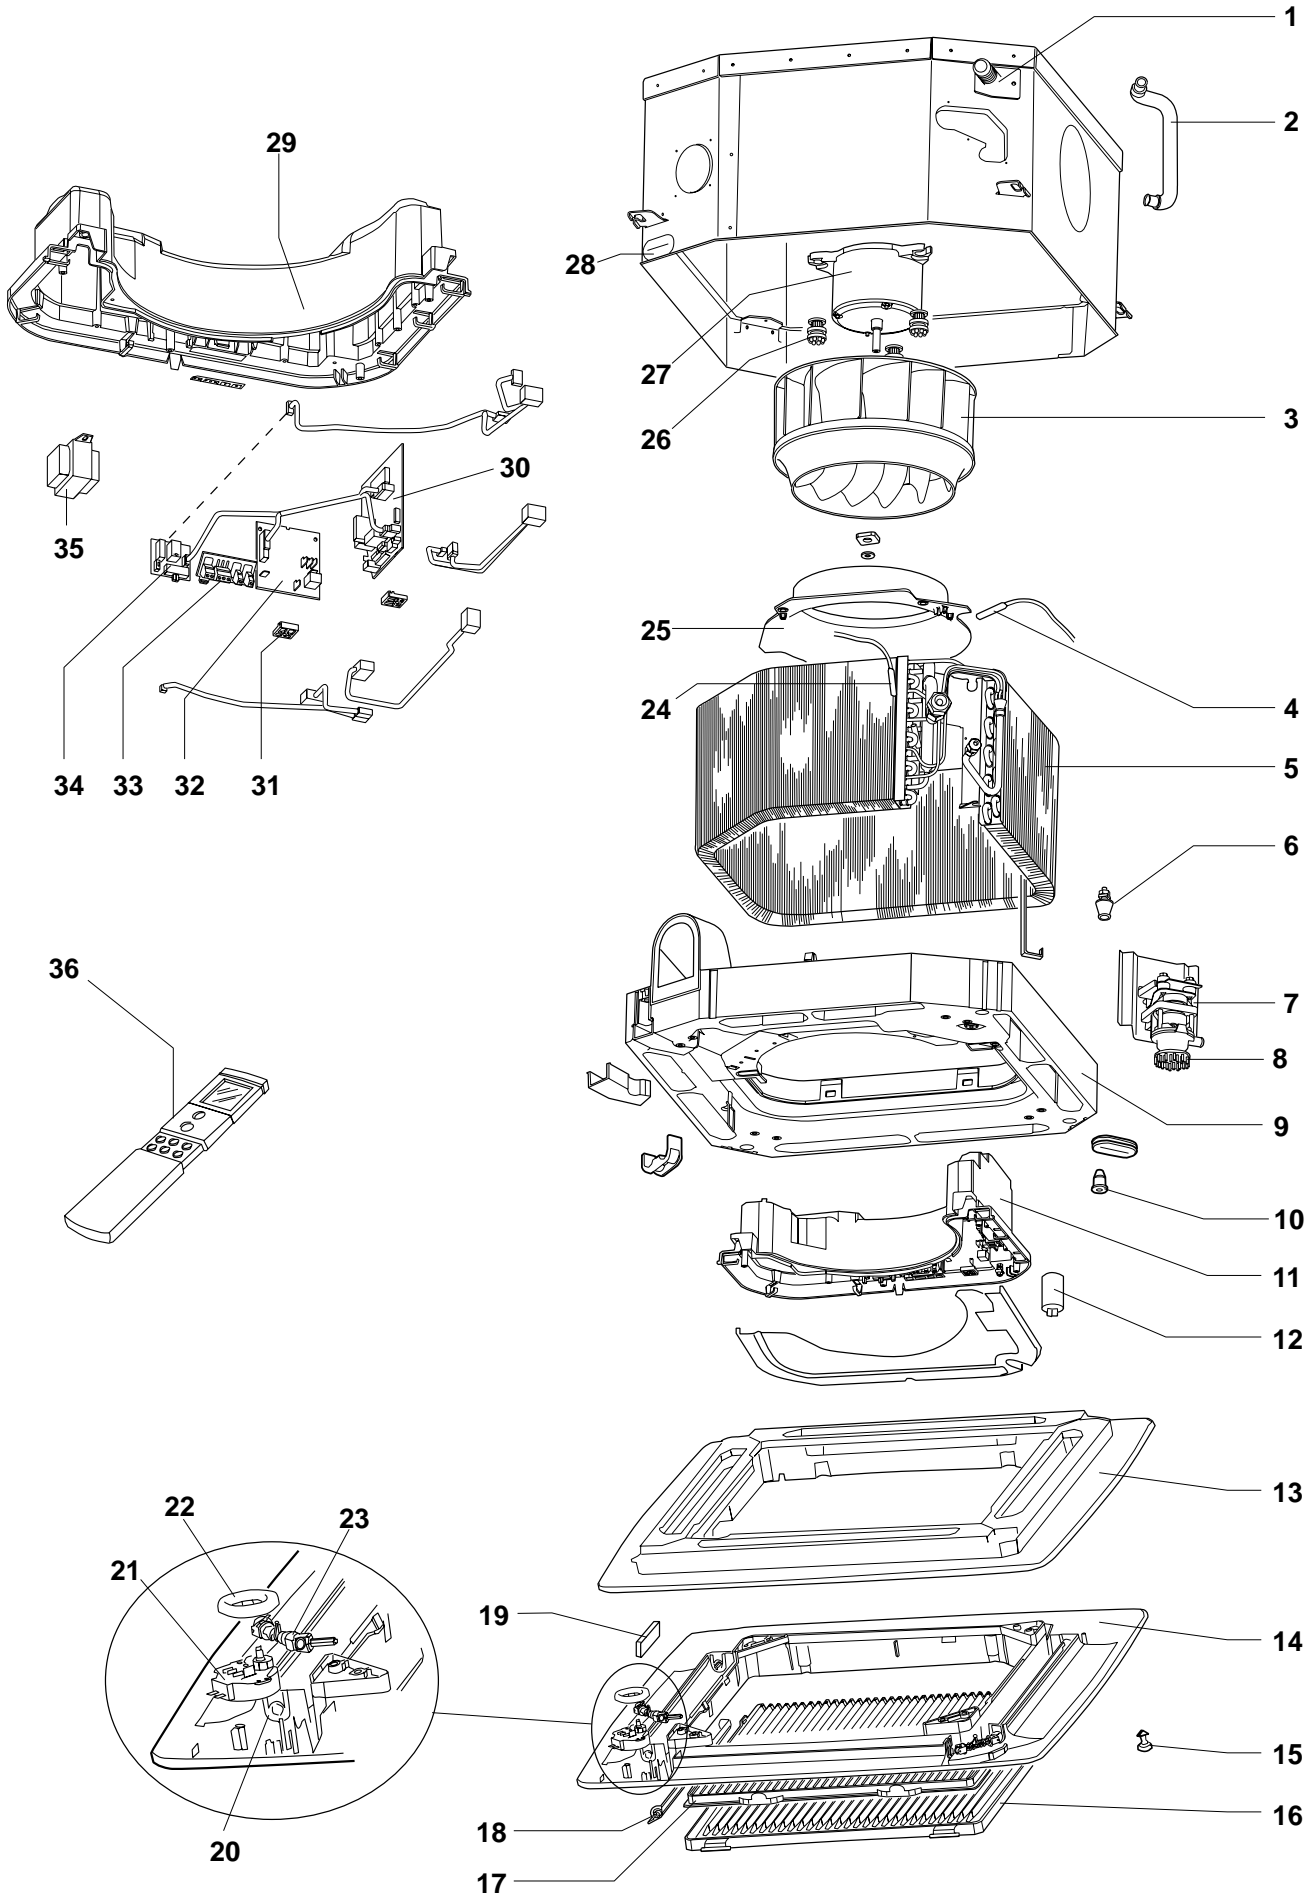

40GKX
012M - 018M - 024M

Climatizzatori split unità interna "Global Cassette"
Split system "Global Cassette" indoor unit

40GKX
012M - 018M - 024M

Climatizzatori split unità interna "Global Cassette"
Split system "Global Cassette" indoor unit

Pos.	Descrizione / Description	Codice Part No.	Codice/Code No. Z007536G...			Note
			...G26	...G56	...G86	
			Modelli / Models 40GKX			
			012M	018M	024M	
			703-40			
1	Raccordo scarico condensa <i>Condensate drain elbow</i>	B031646X01	1	1	1	
2	Tubo scarico condensa <i>Condensate drain pipe</i>	B031733X01	1	1	1	
3	Assieme ventola <i>Fan blower</i>	C023043Y02	1	1	1	
4	Assieme sensore aria <i>Air sensor assembly</i>	B031465X02	1	1	1	
5	Assieme batteria <i>Coil assembly</i>	D020118Y05 D020118Y03 D020118Y01	1	1	1	
6	Interruttore livello di sicurezza <i>Floating switch</i>	0352503X08	1	1	1	
7	Assieme pompa <i>Pump assembly</i>	D020177Y01	1	1	1	
8	Filtro pompa <i>Pump filter</i>	A053867X01	1	1	1	
9	Assieme bacinella condensa <i>Condensate drain pan assembly</i>	E000303Y01	1	1	1	
10	Tappo gomma/ <i>Rubber cap</i>	A047662X04	1	1	1	
11	Assieme quadro elettrico <i>Control box assembly</i>	D020117Y07	1	1	1	
12	Condensatore <i>Capacitor</i>	1,5 µf 0353103X03 2 µf 0353103X04 2,5 µf 0353103X05	1	1	1	
13	Assieme isolante cornice <i>Bezel insulating assembly</i>	E000319Y01	1	1	1	
14	Cornice / <i>Frame</i>	E000297X01	1	1	1	
15	Fermo griglia aspirazione <i>Air intake grille lock</i>	B031697X01	2	2	2	
16	Griglia aspirazione <i>Air intake grille</i>	E000298X01	1	1	1	
17	Filtro aria / <i>Air filter</i>	E000299X01	1	1	1	
18	Alette deflettore - louver <i>Air diffusers - louver</i>	B031695X01	4	4	4	
19	Scheda Ricezione - Led <i>Receiving -Led bord</i>	B031689X01	1	1	1	
20	Guida louvers <i>Louvers guide</i>	B031698X01	8	8	8	
21	Motore louver <i>Louver motor</i>	B031691X01	1	1	1	
22	Eccentrico <i>Eccentric</i>	B031704X01	1	1	1	
23	Assieme giunto cardano <i>Cardan joint</i>	B031870Y01	1	1	1	
24	Assieme sensore batteria <i>Coil sensor assembly</i>	B031464X02	1	1	1